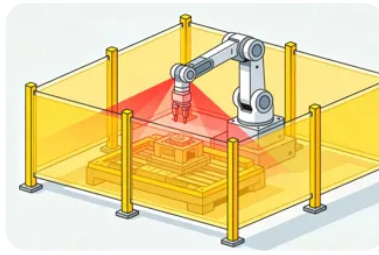

- 产品采用 26mm 方形**超紧凑铝制耐磨外壳**，**无盲区**设计轻松适配窄空间
- 提供 14mm/30mm 两种分辨率，保护高度覆盖 **170–1610mm**，搭配 M12 快插接头与状态 LED，**安装调试便捷**
- 设备搭载双路 PNP 安全输出，内置短路、反压保护，**光束无线同步**，**IP65 防护等级**保障工业长期稳定运行
- **低功耗、响应迅速**

SCLC 系列