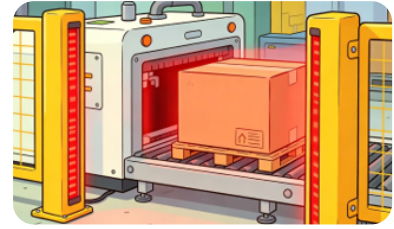

重磅上市 | 施迈赛Type 4安全光幕SCLC系列全新登场

施迈赛 2026年7月1日 11:30 北京

施迈赛中国重磅推出**全新 SCLC 系列 Type 4 安全光幕**，现已**全面开放订货**，为人机协同作业带来**高安全、高性价比**防护新选择。

SCLC优势

该系列达到 **PL e、SIL 3、Type 4 最高安全等级**，通过 **EN/ISO 13849-1、IEC 61496、IEC 61508 及 CE、UL 多重国际认证**，适配机器人工作站、加工机床、包装食品机械、狭小危险区域等多类自动化场景。

- 产品采用 26mm 方形**超紧凑铝制耐磨外壳**，**无盲区**设计轻松适配窄空间
- 提供 14mm/30mm 两种分辨率，保护高度覆盖 **170–1610mm**，搭配 M12 快插接头与状态 LED，**安装调试便捷**
- 设备搭载双路 PNP 安全输出，内置短路、反压保护，**光束无线同步**，**IP65 防护等级**保障工业长期稳定运行
- **低功耗、响应迅速**

SCLC 系列