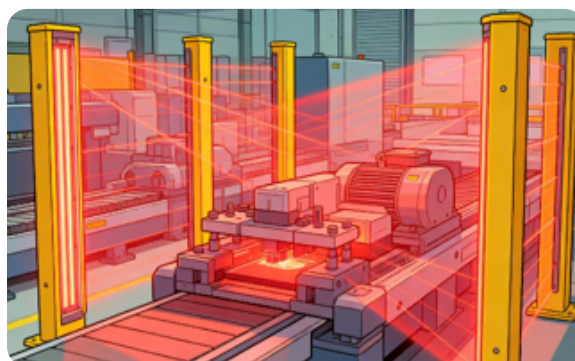

重磅上市 | 施迈赛Type 4安全光幕SCLC系列全新登场

施迈赛 2026年7月1日 11:30 北京

施迈赛中国重磅推出**全新 SCLC 系列 Type 4 安全光幕**，现已**全面开放订货**，为人机协同作业带来**高安全、高性价比**防护新选择。

SCLC优势

该系列达到 **PL e、SIL 3、Type 4 最高安全等级**，通过 **EN/ISO 13849-1、IEC 61496、IEC 61508 及 CE、UL 多重国际认证**，适配机器人工作站、加工机床、包装食品机械、狭小危险区域等多类自动化场景。

- 产品采用 26mm 方形**超紧凑铝制耐磨外壳**，**无盲区**设计轻松适配窄空间
- 提供 14mm/30mm 两种分辨率，保护高度覆盖 **170–1610mm**，搭配 M12 快插接头与状态 LED，**安装调试便捷**
- 设备搭载双路 PNP 安全输出，内置短路、反压保护，**光束无线同步**，**IP65 防护等级**保障工业长期稳定运行
- **低功耗、响应迅速**

SCLC 系列